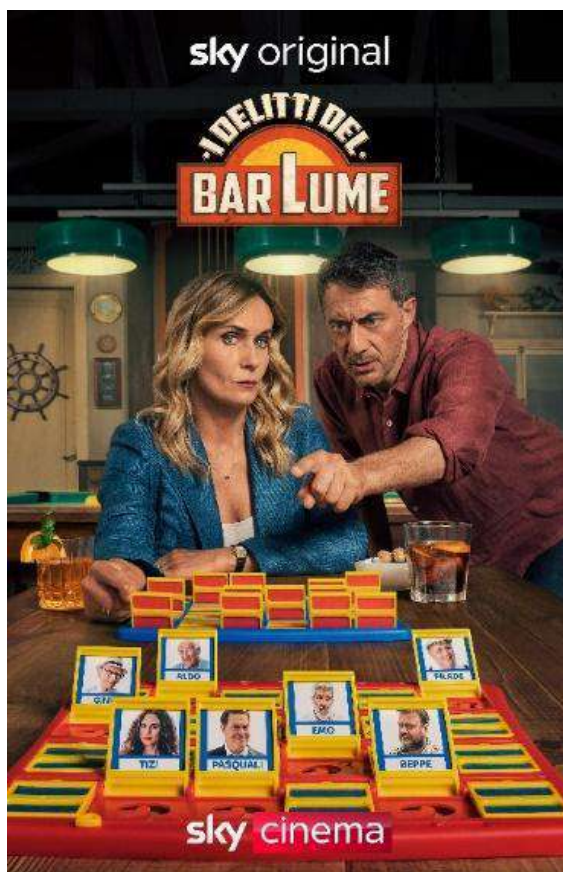

sky original

[IL TRAILER](#)

**LE AMATISSIME COMMEDIE A TINTE GIALLE  
FESTEGGIANO IL DECENNALE:  
ECCEZIONALMENTE QUEST'ANNO TRE NUOVE  
STORIE**

**“Indovina chi?”, “Resort Paradiso” ed “E allora  
zumba!”**

**con CORRADO GUZZANTI**

**e con STEFANO FRESI**

**IL 9, 16 E 23 GENNAIO IN ESCLUSIVA SU SKY CINEMA E IN  
STREAMING SOLO SU NOW**

È stato rilasciato oggi il trailer delle nuove storie de **I DELITTI DEL BARLUME**, la produzione **Sky Original** coprodotta con **Palomar**, che tornerà **in esclusiva su Sky Cinema e in streaming solo su NOW dal 9 gennaio 2023** per tre lunedì. Nate dieci anni fa, nel 2013, le commedie tinte di giallo de **I delitti del BarLume** giungeranno quest'anno alla **decima stagione** e per l'occasione ci saranno **ben tre nuove storie**: ***"Indovina chi?"***, ***"Resort Paradiso"*** ed ***"E allora zumba!"***.

Confermata la regia di **Roan Johnson** (che delle storie è anche produttore creativo), quest'anno affiancato da **Milena Cocozza**, così come gli storici personaggi che hanno reso famoso il "BarLume": **Filippo Timi** veste ancora i panni di Massimo Viviani, **Lucia Mascino** quelli del Commissario Fusco, **Enrica Guidi** è la Tizi, i "vecchini" **Alessandro Benvenuti** (Emo), **Marcello Marziali** (Gino), **Atos Davini** (Pilade), **Massimo Paganelli** (Aldo), mentre **Enrica Guidi** è la barista Tizi, **Corrado Guzzanti** è Paolo Pasquali,

assicuratore di origini venete, e **Stefano Fresi** è Beppe Battaglia, fratellastro di Massimo. Anche i nuovi capitoli sono liberamente ispirati al mondo della serie “I delitti del BarLume” di Marco Malvaldi, edita in Italia da Sellerio Editore.